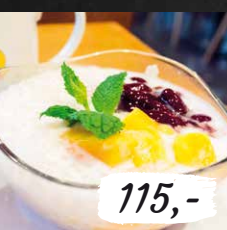

350g

115,-

Shang - Hai pork

marinované vepřové koleno s pak choi ve sladko-pálivé omáče
marinated pork knuckle with pak choi in sweet and hot sauce

150g

115,-

Mango ságo se sladkou červenou fazolí

mango sago with sweet red bean