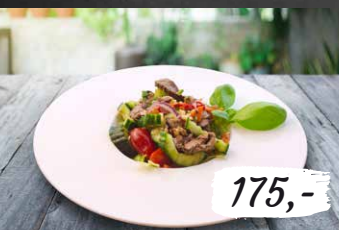

250g

145,-

Lab Kai

thajské pálivé kuřecí, koriandr, máta, cibule,
limetky, thajské bylinky
*Thai hot chicken, coriander, mint, onion,
lime, Thai herbs*

200g

175,-

Yam - Neua Salad

salát s grilovanými plátky hovězího, máta, koriandr,
galgán, limetkové listy, citronová tráva, chilli, tamarind
*salad with grilled beef slices, mint, coriander, galangal,
lime leaves, lemon grass, chilli, tamarind*

200g

165,-

Guang - Dong Duck Rolls

grilované kachní stehenní maso obalované v rýžové
palačince, mrkev, pórek, okurka, salát, hoisin omáčka
*grilled duck leg meat wrapped in rice pancake, carrot,
leek, cucumber, salad, hoisin sauce*